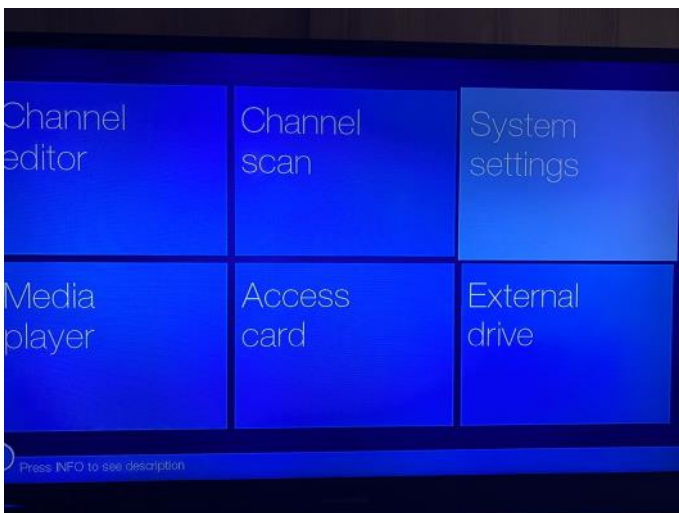

1. Resetimi I Reciverit

1. Hapat qe duhet ndjekur:
1. System Settings
  2. Gjendja fillestare