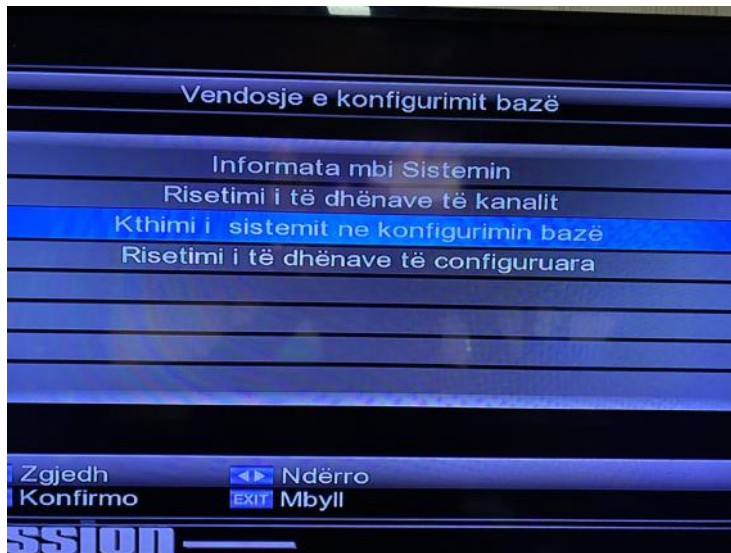

AMIKO

1. Skanimi I kanaleve

- Hapat qe duhet ndjekur:
  Shtyp Menu
1. Installation
2. Cable Installation
  Frekuenca - 242
  Shkalla Simbolit - 6900
  Modulimi - 64QAM