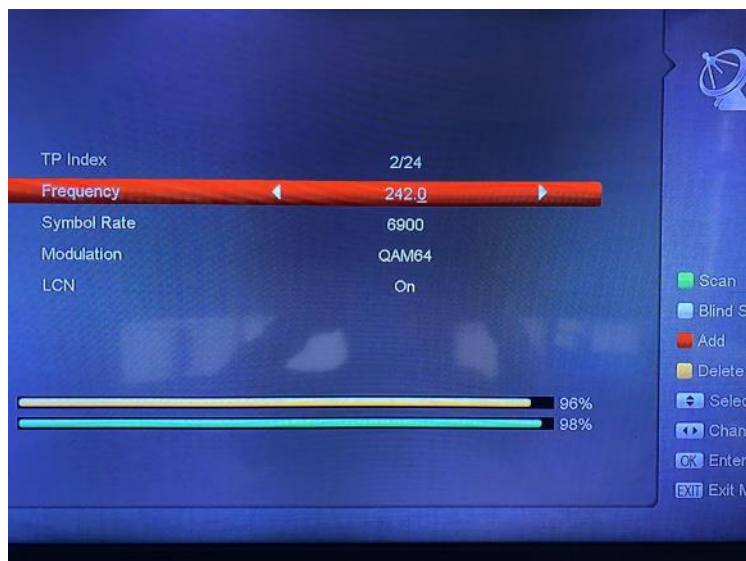

- Ne fund shtypim pullen e gjelbert.