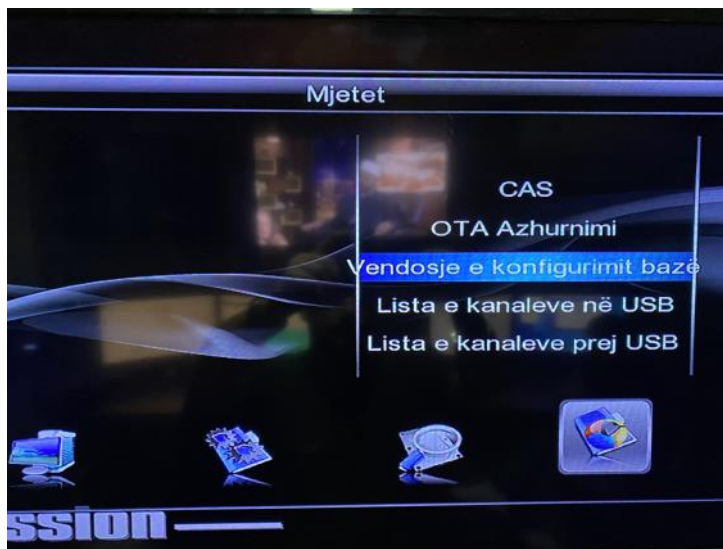

3. Resetimi I Reciverit

- Hapat qe duhet ndjekur:
  1. Mjetet (Fig. 4)
  2. Vendosje e konfigurimit baze
  3. Kthimi i sistemit ne konfigurimin baze
  4. Selektimi I gjuhes (zakonisht Albanian)