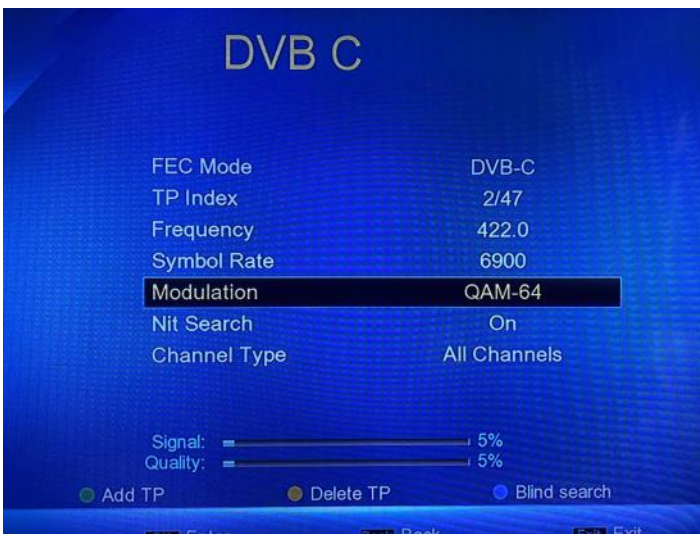

1. Resetimi I Reciverit

1. Hapat qe duhet ndjekur:
2. System setting
  3. Factory defaults
  4. Restore ALL