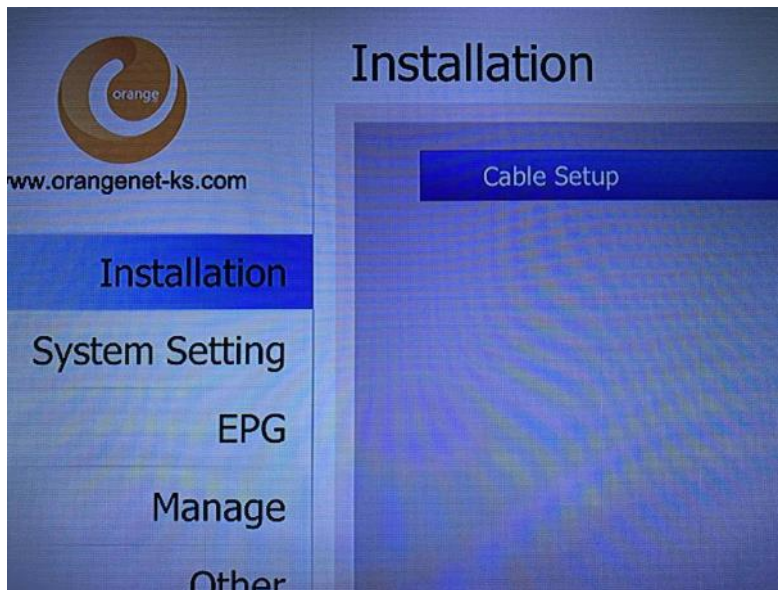

### 1. Skanimi I kanaleve

- Hapat qe duhet ndjekur:
- 2. Installation (Instalimi)
- 3. Cable Setup (Vendosja e kabllit)
- 4. Nit Search (Nit Kerkimi)
- 5. Frequency (Frekuenca) - 242  
Symbol Rate (Shkalla e Simbolit) - 6900  
Modulation (Modulimi) - 64QAM